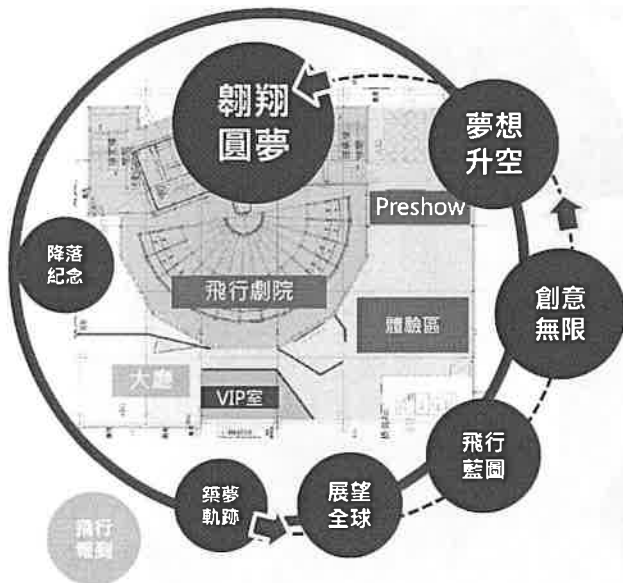

新北市旅行公會-Winter Campaign

項目	定價	同業報價
全票	380 元/人	230 元/人

* i-Ride 屬大型機械設備，不適合輪椅搭乘者及孕婦

*上述報價不包含其他周邊商品費用

1. 本報價單有效期間為報價開始自 **2018.11.1- 2018 . 12.31** 。
2. 同業價為 10 人以上使用，不分平假日。
3. 帶團導遊及領隊可免費入場，請現場出示觀光局核發之導遊/領隊證。
4. 上述報價限搭乘**飛越高雄**，若遇特殊節日活動可以於現場直接加購。
5. 恕不提供司機茶水費，敬請旅行社自理。
6. 請於預定搭乘日至少 5 天前將預約資訊傳真至 02-2501-7628；收到預約資訊 2 日內確認預約狀況後回傳訂單始成立
7. 若欲取消已成立之預約單，最晚請於預定搭乘日 5 天前來信 info@brogentglobal.com 或傳真至 02-2501-7628 取消預約單，逾期取消將酌收 10%手續費。
8. 團體實際搭乘人數低於最後確認之預定人數 90%，旅行社應補足差額費用。
9. 結帳方式：團體預約採當日現場結清，現金或刷卡付款，恕不接受隔日匯款；
報價為含稅價，提供電子發票。

如有任何疑問，敬請來電洽詢，謝謝。

業務

Chloe Lu 呂怡慧

手機 / Line ID: 0905-581-771

電話：(02) 2501-7528 #3302

傳真：(02) 2501-7628

i-RIDE

體驗中心 參觀介紹

i-Ride 體驗中心 參觀路線

- 飛行報到：大廳服務櫃台
- 築夢軌跡：智歲時光走廊
- 展望全球：i-Ride插旗據點介紹。
- 飛行藍圖：飛行劇院解密。
- 創意無限：智歲其他展品形象介紹兼preshow播放區。
- 夢想升空：i-Ride拍攝與數位內容花絮。
- 翱翔圓夢：i-Ride搭乘體驗。

飛行報到：大廳服務櫃台

築夢軌跡：智歲時光走廊

展望全球：i-Ride插旗據點介紹

飛行藍圖：飛行劇院解密

創意無限：飛行體驗照合照區

夢想升空：i-Ride特色區 & 搭乘前安全須知影片區

翱翔圓夢：i-Ride 飛行劇院搭乘區

美好留念 拍照區

FAQ 入場 路線指引

入口方向

復興四路

如何抵達?
歡迎使用綠色交通